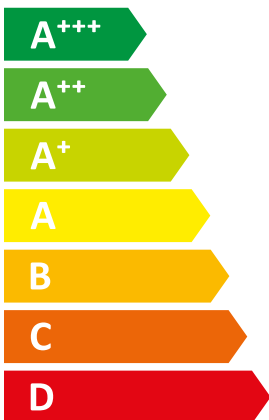

# ENERG

енергия · ενέργεια

Y

IJA

IE

IA

Vaillant

VWL 155/6 A S3

55°C

35°C

A++

A+++

- dB

61 dB

■ 12  
■ **12**  
■ 13  
kW

■ 13  
■ **13**  
■ 12  
kW